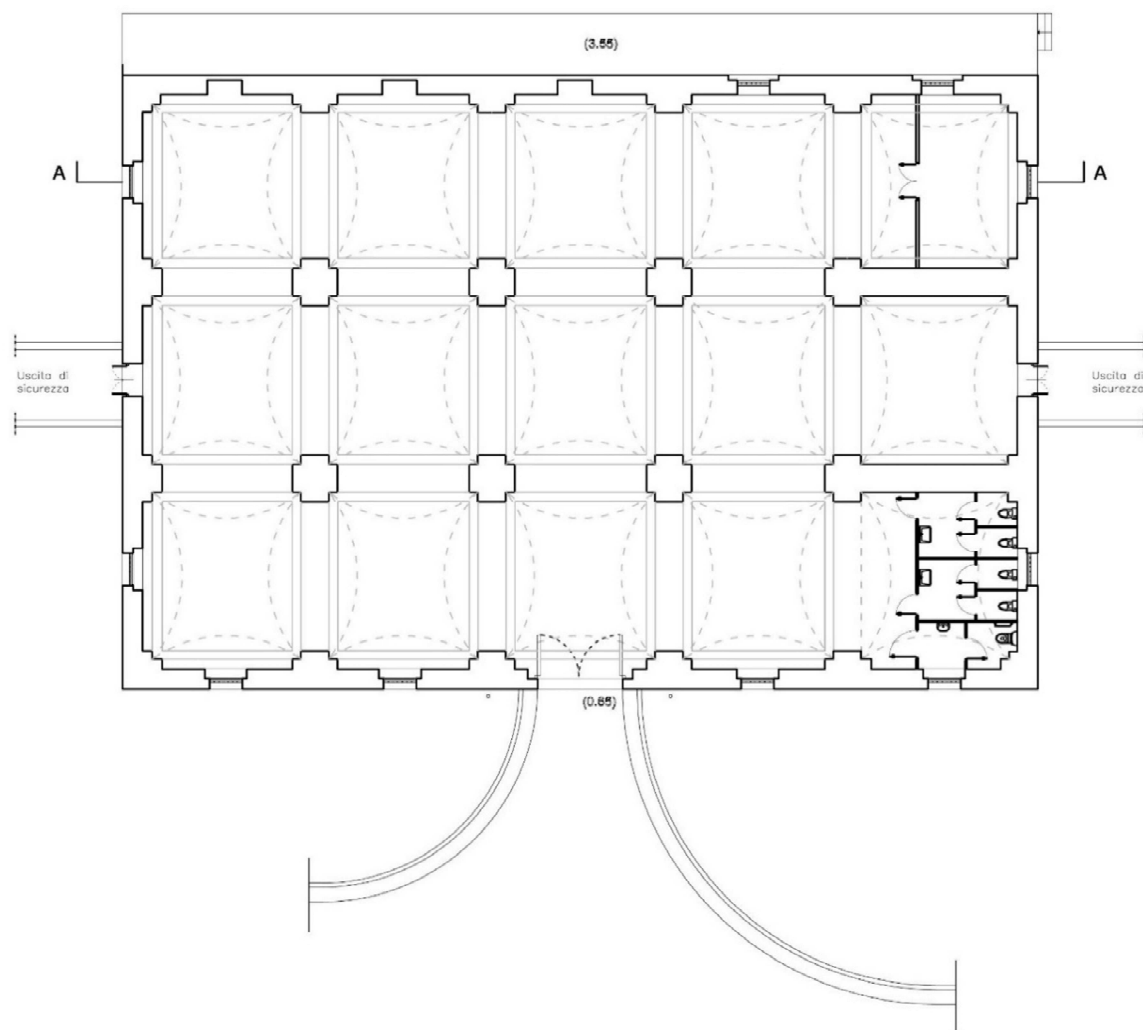

Ministero della cultura

Museo e Real Bosco di Capodimonte

Capodimonte
Museo e Real Bosco

8 – CELLAIO

Piano Terra

Museo e Real Bosco di Capodimonte

Via Miano 2 – 80131 Napoli

+ 39 081 7499 159 / +39 0817499290

PEO: mu-cap@cultura.gov.it - PEC: mu-cap@pec.cultura.gov.it

www.capodimonte.cultura.gov.it