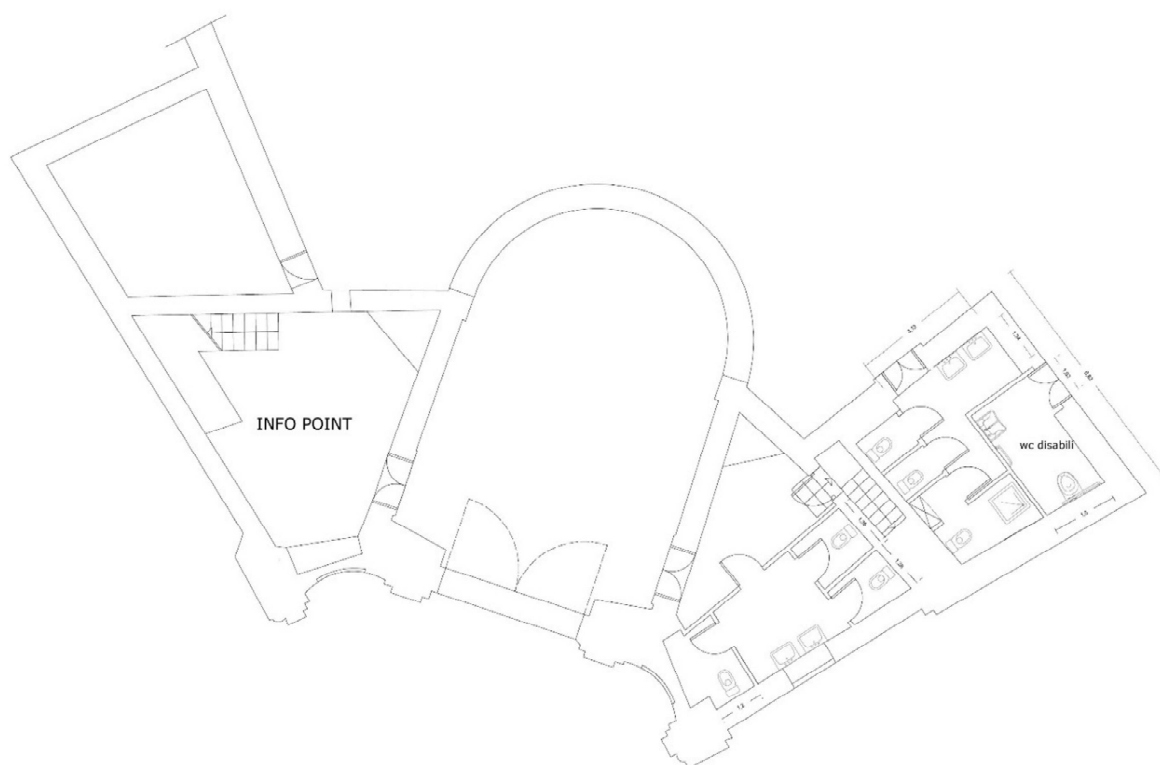

Ministero della cultura

Museo e Real Bosco di Capodimonte

Capodimonte
Museo e Real Bosco

6 – PORTA DI MEZZO

Piano Terra

Museo e Real Bosco di Capodimonte

Via Miano 2 – 80131 Napoli

+ 39 081 7499 159 / +39 0817499290

PEO: mu-cap@cultura.gov.it - PEC: mu-cap@pec.cultura.gov.it

www.capodimonte.cultura.gov.it