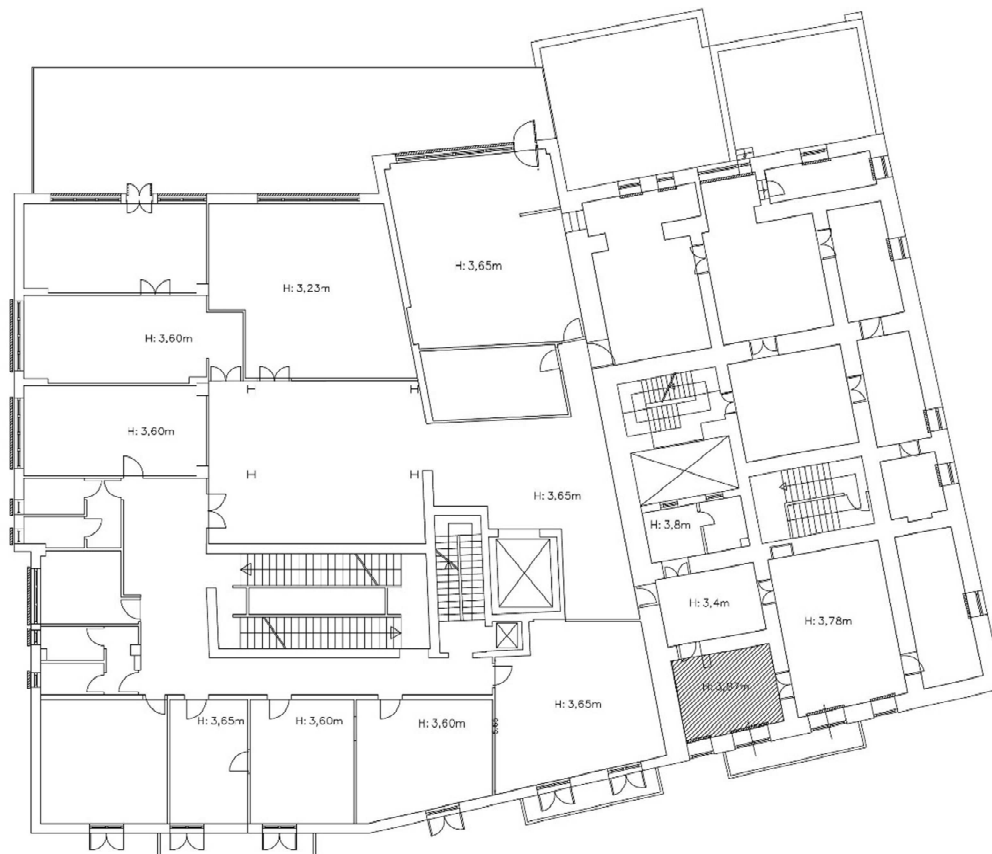

Ministero della cultura

Museo e Real Bosco di Capodimonte

Capodimonte
Museo e Real Bosco

Piano primo

Museo e Real Bosco di Capodimonte

Via Miano 2 – 80131 Napoli

+ 39 081 7499 159 / +39 0817499290

PEO: mu-cap@cultura.gov.it - PEC: mu-cap@pec.cultura.gov.it

www.capodimonte.cultura.gov.it