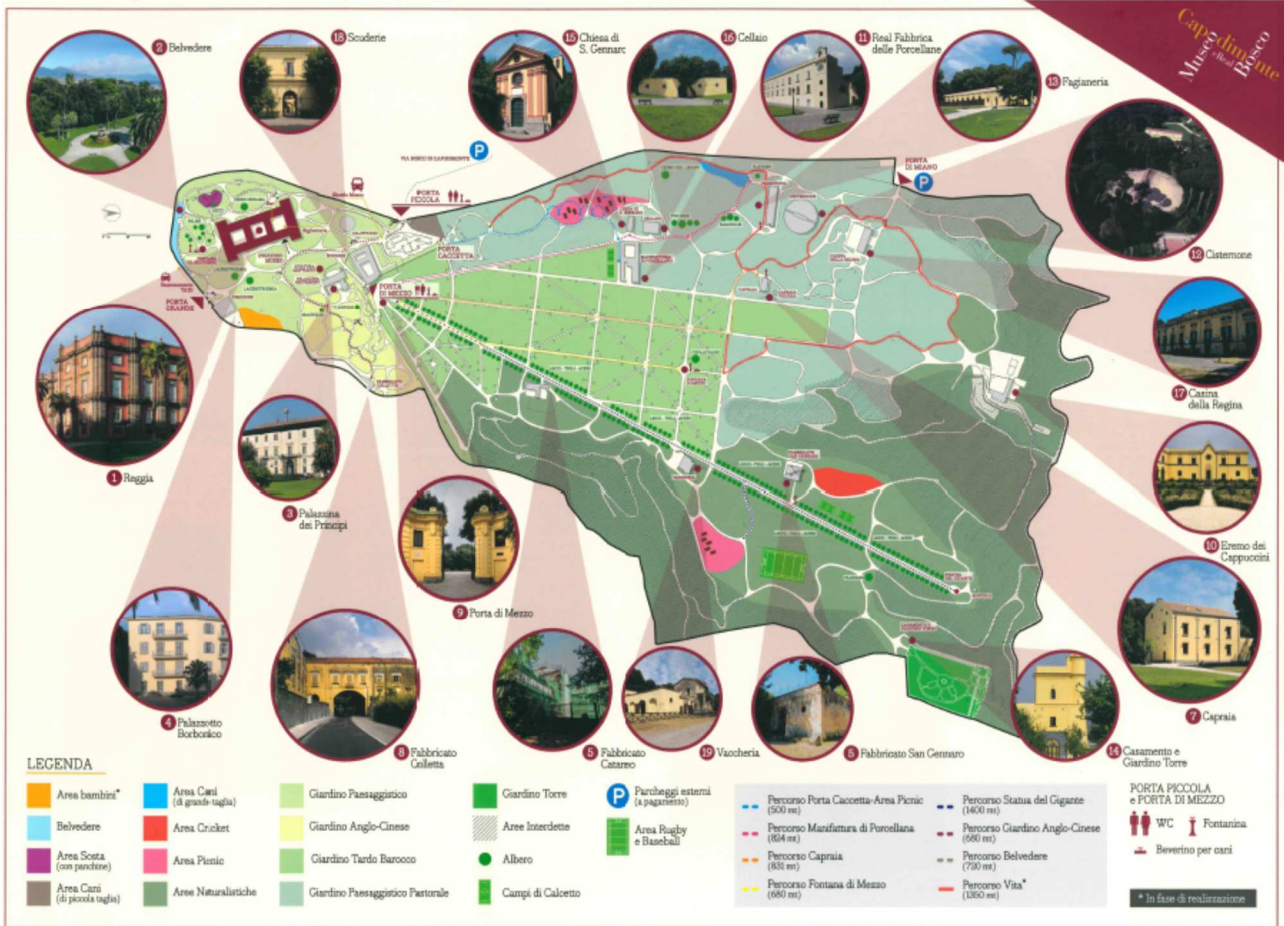

Ministero della cultura

Museo e Real Bosco di Capodimonte

Capodimonte
Museo e Real Bosco

PLANIMETRIE DEGLI IMMOBILI