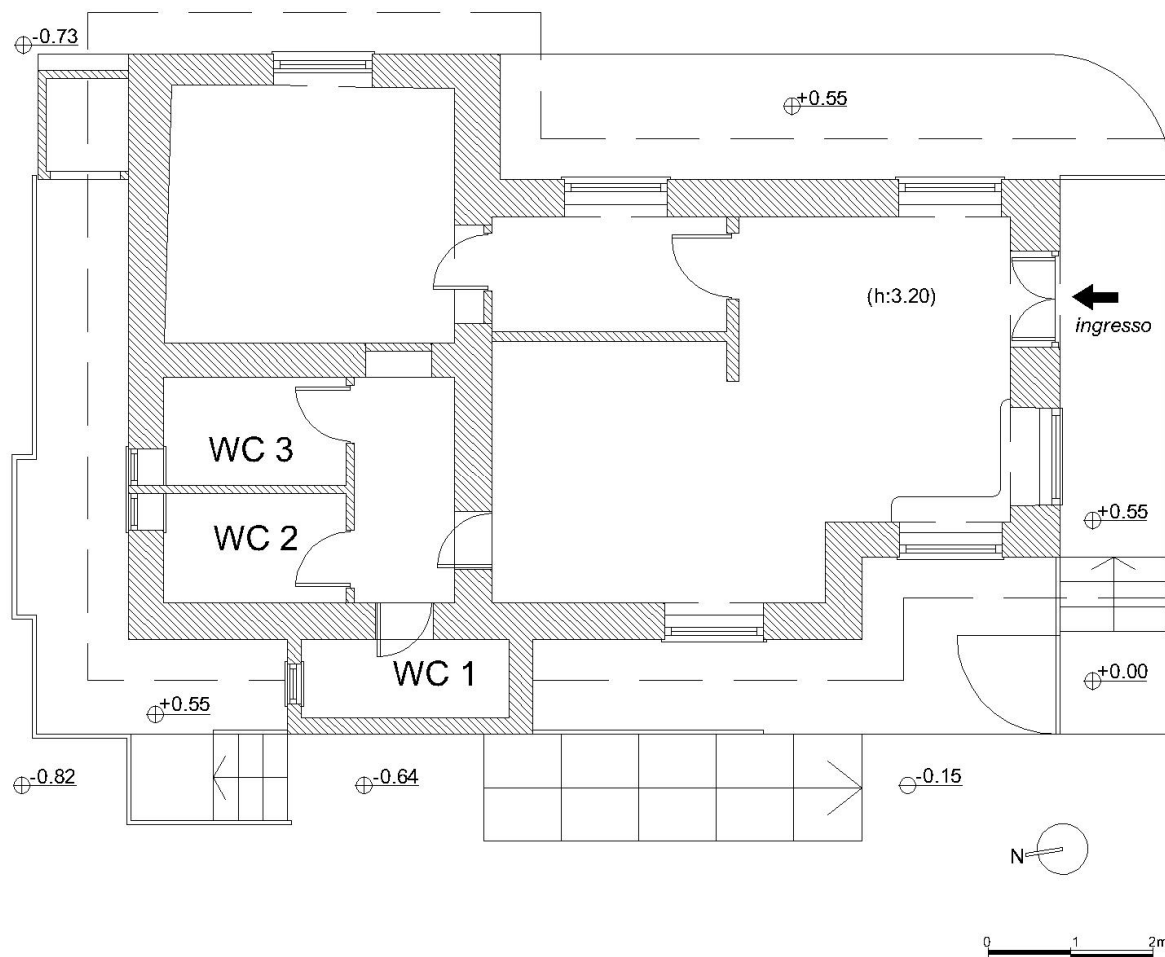

Ministero della cultura

Museo e Real Bosco di Capodimonte

Capodimonte
Museo e Real Bosco

7 – PORTA MIANO

Piano Terra

Museo e Real Bosco di Capodimonte

Via Miano 2 – 80131 Napoli

+ 39 081 7499 159 / +39 0817499290

PEO: mu-cap@cultura.gov.it.it - PEC: mu-cap@pec.cultura.gov.it

www.capodimonte.cultura.gov.it