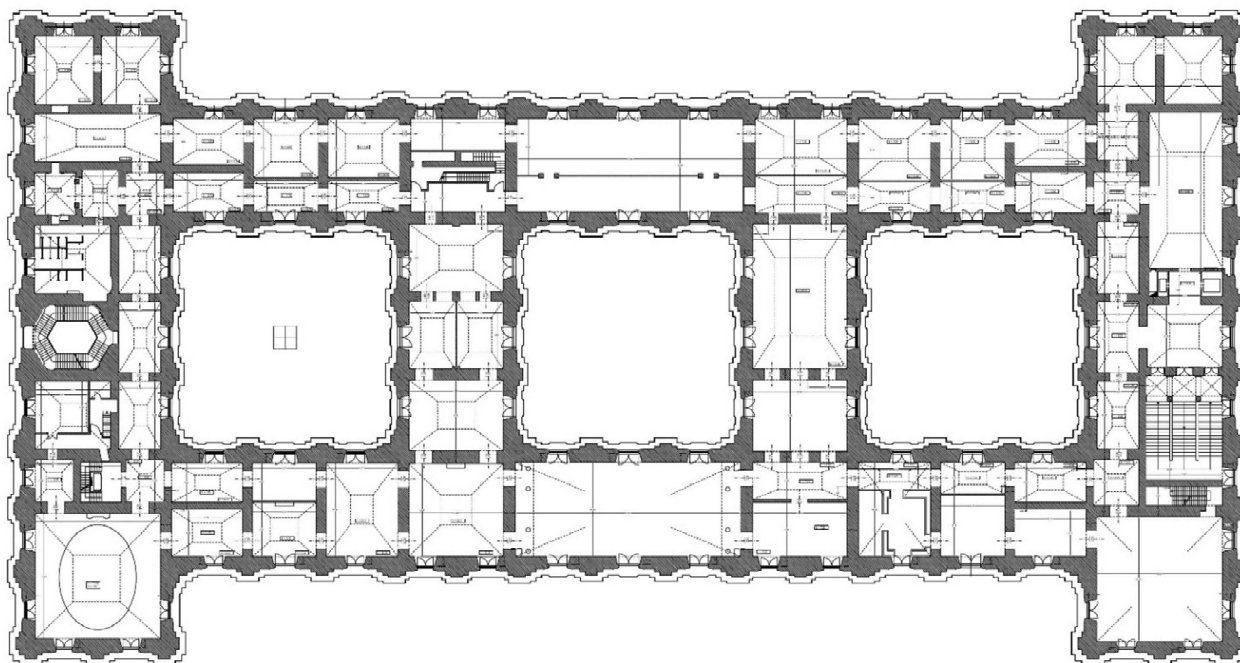

Ministero della cultura

Museo e Real Bosco di Capodimonte

Capodimonte
Museo e Real Bosco

Piano primo

Museo e Real Bosco di Capodimonte

Via Miano 2 – 80131 Napoli

+ 39 081 7499 159 / +39 0817499290

PEO: mu-cap@cultura.gov.it - PEC: mu-cap@pec.cultura.gov.it

www.capodimonte.cultura.gov.it