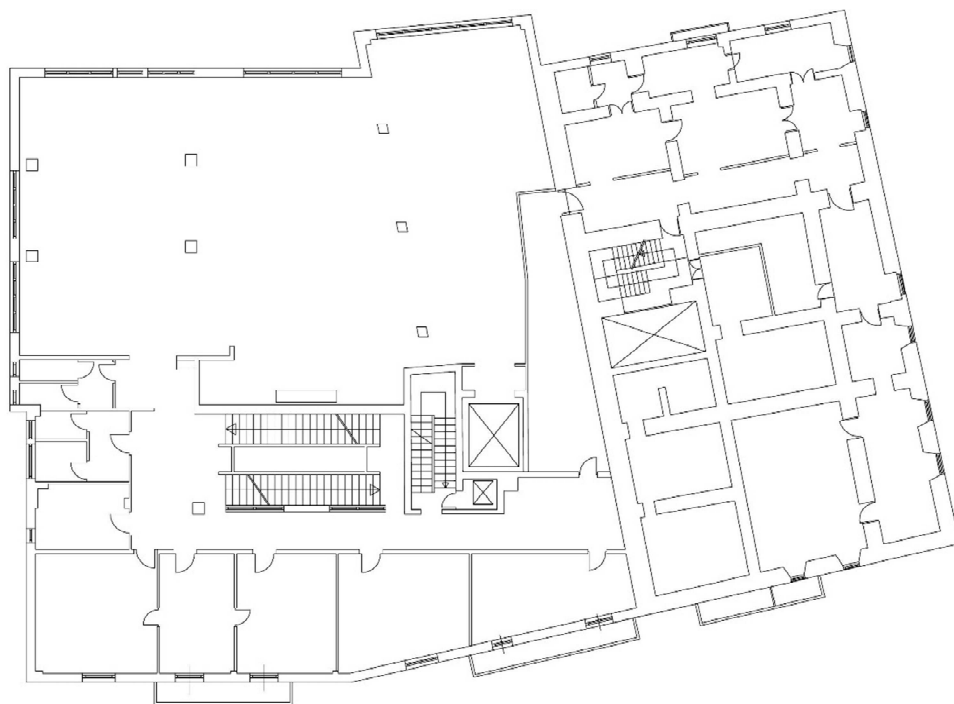

Ministero della cultura

Museo e Real Bosco di Capodimonte

Capodimonte
Museo e Real Bosco

Piano secondo

Museo e Real Bosco di Capodimonte

Via Miano 2 – 80131 Napoli

+ 39 081 7499 159 / +39 0817499290

PEO: mu-cap@cultura.gov.it - PEC: mu-cap@pec.cultura.gov.it

www.capodimonte.cultura.gov.it